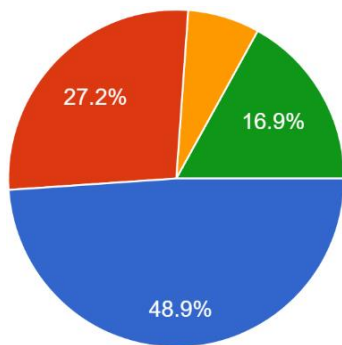

⑱先生方に授業で分からないことなどを質問しやすいですか

● 1 よく当てはまる	202
● 2 やや当てはまる	160
● 3 あまり当てはまらない	45
● 4 まったく当てはまらない	12

⑲先生方は、学習について公平に評価してくれていると思いますか

● 1 よく当てはまる	262
● 2 やや当てはまる	131
● 3 あまり当てはまらない	18
● 4 まったく当てはまらない	8

⑳先生方は、道徳や学級活動を計画的に実施していますか

● 1 よく当てはまる	288
● 2 やや当てはまる	120
● 3 あまり当てはまらない	8
● 4 まったく当てはまらない	3

②1 学校行事は楽しみですか

● 1 よく当てはまる	244
● 2 やや当てはまる	118
● 3 あまり当てはまらない	39
● 4 まったく当てはまらない	18

②2 部活動の時間は充実していて、積極的に取り組んでいますか

● 1 よく当てはまる	205
● 2 やや当てはまる	114
● 3 あまり当てはまらない	29
● 4 まったく当てはまらない	71