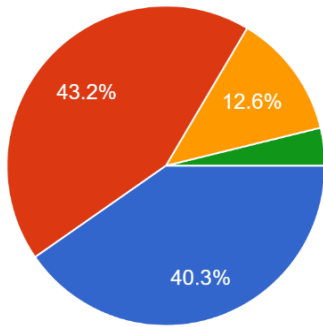

令和5年度 学校評価（生徒用）1学期

回答数 1年：143人 2年：120人 3年：156人 計419人

※グラフはパーセンテージ、表は実人数

①自分のことは好きですか

● 1 よく当てはまる	98
● 2 やや当てはまる	197
● 3 あまり当てはまらない	99
● 4 まったく当てはまらない	25

②学校に行くのは楽しいですか

● 1 よく当てはまる	169
● 2 やや当てはまる	181
● 3 あまり当てはまらない	53
● 4 まったく当てはまらない	16

③学級みんなは、あなたのことを理解してくれていますか

● 1 よく当てはまる	141
● 2 やや当てはまる	231
● 3 あまり当てはまらない	41
● 4 まったく当てはまらない	6

④友達関係は、うまくいっていますか。

● 1 よく当てはまる	211
● 2 やや当てはまる	183
● 3 あまり当てはまらない	19
● 4 まったく当てはまらない	6

⑤目標（将来の夢や仕事、進学先など）を持って学校生活を送っていますか