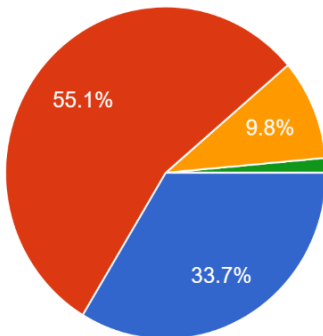

令和5年度 学校評価（生徒用）1学期

回答数 1年：143人 2年：120人 3年：156人 計419人

※グラフはパーセンテージ、表は実人数

①自分のことは好きですか

● 1 よく当てはまる	98
● 2 やや当てはまる	197
● 3 あまり当てはまらない	99
● 4 まったく当てはまらない	25

②学校に行くのは楽しいですか

● 1 よく当てはまる	169
● 2 やや当てはまる	181
● 3 あまり当てはまらない	53
● 4 まったく当てはまらない	16

③学級みんなは、あなたのことを理解してくれていますか

● 1 よく当てはまる	141
● 2 やや当てはまる	231
● 3 あまり当てはまらない	41
● 4 まったく当てはまらない	6

④友達関係は、うまくいっていますか。

● 1 よく当てはまる	211
● 2 やや当てはまる	183
● 3 あまり当てはまらない	19
● 4 まったく当てはまらない	6

⑤目標（将来の夢や仕事、進学先など）を持って学校生活を送っていますか