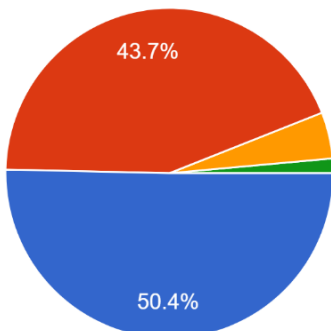

令和5年度 学校評価（生徒用）1学期

回答数 1年：143人 2年：120人 3年：156人 計419人

※グラフはパーセンテージ、表は実人数

①自分のことは好きですか

● 1 よく当てはまる	98
● 2 やや当てはまる	197
● 3 あまり当てはまらない	99
● 4 まったく当てはまらない	25

②学校に行くのは楽しいですか

● 1 よく当てはまる	169
● 2 やや当てはまる	181
● 3 あまり当てはまらない	53
● 4 まったく当てはまらない	16

③学級みんなは、あなたのことを理解してくれていますか

● 1 よく当てはまる	141
● 2 やや当てはまる	231
● 3 あまり当てはまらない	41
● 4 まったく当てはまらない	6

④友達関係は、うまくいっていますか。

● 1 よく当てはまる	211
● 2 やや当てはまる	183
● 3 あまり当てはまらない	19
● 4 まったく当てはまらない	6

⑤目標（将来の夢や仕事、進学先など）を持って学校生活を送っていますか