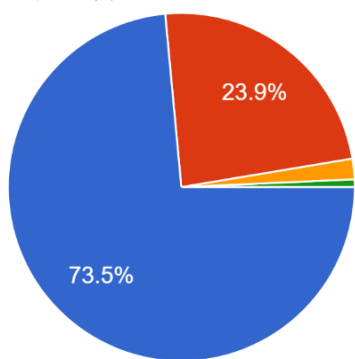

⑰先生方は、学習規律について指導していますか(号令 学習用具の準備 聞く態度など)