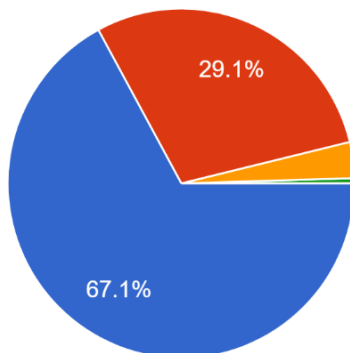

⑬先生方の言動は、きちんとしていますか。

● 1 よく当てはまる	257
● 2 ややあてはまる	139
● 3 あまりあてはまらない	16
● 4 まったくあてはまらない	7

⑭先生方は、校則違反やいじめ、問題行動等を起こした場合は、毅然と指導していますか。

● 1 よく当てはまる	283
● 2 ややあてはまる	114
● 3 あまりあてはまらない	15
● 4 まったくあてはまらない	7

⑮先生方は、皆さんのことを理解してくれていますか（悩みや相談に親身になって応じてくれますか）。

● 1 よく当てはまる	238
● 2 ややあてはまる	148
● 3 あまりあてはまらない	28
● 4 まったくあてはまらない	5

⑯先生方は、学び合いの授業を工夫していますか

● 1 よく当てはまる	281
● 2 ややあてはまる	122
● 3 あまりあてはまらない	14
● 4 まったくあてはまらない	2

⑰先生方は、学習規律について指導していますか(号令 学習用具の準備 聞く態度など)

● 1 よく当てはまる	308
● 2 やや当てはまる	100
● 3 あまり当てはまらない	8
● 4 まったく当てはまらない	3