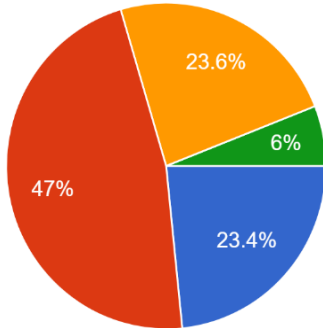

令和5年度 学校評価（生徒用）1学期

回答数 1年：143人 2年：120人 3年：156人 計419人

※グラフはパーセンテージ、表は実人数

①自分のことは好きですか

● 1 よく当てはまる	98
● 2 やや当てはまる	197
● 3 あまり当てはまらない	99
● 4 まったく当てはまらない	25

②学校に行くのは楽しいですか

● 1 よく当てはまる	169
● 2 やや当てはまる	181
● 3 あまり当てはまらない	53
● 4 まったく当てはまらない	16

③学級みんなは、あなたのことを理解してくれていますか

● 1 よく当てはまる	141
● 2 やや当てはまる	231
● 3 あまり当てはまらない	41
● 4 まったく当てはまらない	6

④友達関係は、うまくいっていますか。

● 1 よく当てはまる	211
● 2 やや当てはまる	183
● 3 あまり当てはまらない	19
● 4 まったく当てはまらない	6

⑤目標（将来の夢や仕事、進学先など）を持って学校生活を送っていますか