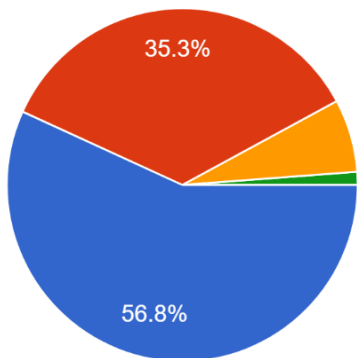

⑬先生方の言動は、きちんとしていますか。

● 1 よく当てはまる	257
● 2 ややあてはまる	139
● 3 あまりあてはまらない	16
● 4 まったくあてはまらない	7

⑭先生方は、校則違反やいじめ、問題行動等を起こした場合は、毅然と指導していますか。

● 1 よく当てはまる	283
● 2 ややあてはまる	114
● 3 あまりあてはまらない	15
● 4 まったくあてはまらない	7

⑮先生方は、皆さんのことを理解してくれていますか（悩みや相談に親身になって応じてくれますか）。