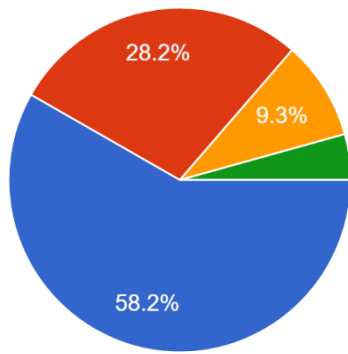

⑱先生方に授業で分からないことなどを質問しやすいですか

● 1 よく当てはまる	202
● 2 やや当てはまる	160
● 3 あまり当てはまらない	45
● 4 まったく当てはまらない	12

⑲先生方は、学習について公平に評価してくれていると思いますか

● 1 よく当てはまる	262
● 2 やや当てはまる	131
● 3 あまり当てはまらない	18
● 4 まったく当てはまらない	8

⑳先生方は、道徳や学級活動を計画的に実施していますか

● 1 よく当てはまる	288
● 2 やや当てはまる	120
● 3 あまり当てはまらない	8
● 4 まったく当てはまらない	3

②1 学校行事は楽しみですか

● 1 よく当てはまる	244
● 2 やや当てはまる	118
● 3 あまり当てはまらない	39
● 4 まったく当てはまらない	18

②2 部活動の時間は充実していて、積極的に取り組んでいますか

● 1 よく当てはまる	205
● 2 やや当てはまる	114
● 3 あまり当てはまらない	29
● 4 まったく当てはまらない	71