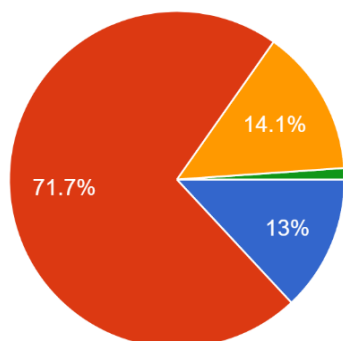

令和5年度 学校評価（保護者用）1学期

回答人数 1年：36人 2年：23人 3年：33人 計92人 ※グラフはパーセンテージ、表は実人数

①お子さんは、学校の授業が分かりやすいと言っている。

● 1 よく当てはまる	12
● 2 ややあてはまる	66
● 3 あまりあてはまらない	13
● 4 まったくあてはまらない	1

②先生方は、子どもの能力や努力を正しく見て評価してくれている。

● 1 よく当てはまる	26
● 2 ややあてはまる	58
● 3 あまりあてはまらない	6
● 4 まったくあてはまらない	2

③先生方は、子どもの興味や意欲を高める授業を工夫している。

● 1 よく当てはまる	20
● 2 ややあてはまる	58
● 3 あまりあてはまらない	14
● 4 まったくあてはまらない	0

④学校は、いじめや暴力のない学校・学級づくりに取り組んでいる。

● 1 よく当てはまる	24
● 2 ややあてはまる	53
● 3 あまりあてはまらない	12
● 4 まったくあてはまらない	3

⑤お子さんは、学校へ行くのが楽しそうである。