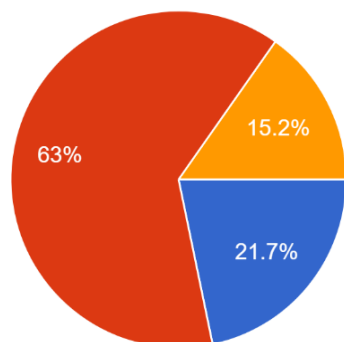

令和5年度 学校評価（保護者用）1学期

回答人数 1年：36人 2年：23人 3年：33人 計92人 ※グラフはパーセンテージ、表は実人数

①お子さんは、学校の授業が分かりやすいと言っている。

● 1 よく当てはまる	12
● 2 ややあてはまる	66
● 3 あまりあてはまらない	13
● 4 まったくあてはまらない	1

②先生方は、子どもの能力や努力を正しく見て評価してくれている。

● 1 よく当てはまる	26
● 2 ややあてはまる	58
● 3 あまりあてはまらない	6
● 4 まったくあてはまらない	2

③先生方は、子どもの興味や意欲を高める授業を工夫している。

● 1 よく当てはまる	20
● 2 ややあてはまる	58
● 3 あまりあてはまらない	14
● 4 まったくあてはまらない	0

④学校は、いじめや暴力のない学校・学級づくりに取り組んでいる。

● 1 よく当てはまる	24
● 2 ややあてはまる	53
● 3 あまりあてはまらない	12
● 4 まったくあてはまらない	3

⑤お子さんは、学校へ行くのが楽しそうである。