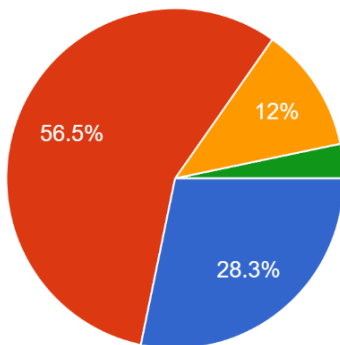

令和5年度 学校評価（保護者用）1学期

回答人数 1年：36人 2年：23人 3年：33人 計92人 ※グラフはパーセンテージ、表は実人数

①お子さんは、学校の授業が分かりやすいと言っている。

● 1 よく当てはまる	12
● 2 ややあてはまる	66
● 3 あまりあてはまらない	13
● 4 まったくあてはまらない	1

②先生方は、子どもの能力や努力を正しく見て評価してくれている。

● 1 よく当てはまる	26
● 2 ややあてはまる	58
● 3 あまりあてはまらない	6
● 4 まったくあてはまらない	2

③先生方は、子どもの興味や意欲を高める授業を工夫している。

● 1 よく当てはまる	20
● 2 ややあてはまる	58
● 3 あまりあてはまらない	14
● 4 まったくあてはまらない	0

④学校は、いじめや暴力のない学校・学級づくりに取り組んでいる。

● 1 よく当てはまる	24
● 2 ややあてはまる	53
● 3 あまりあてはまらない	12
● 4 まったくあてはまらない	3

⑤お子さんは、学校へ行くのが楽しそうである。

● 1 よく当てはまる	49
● 2 ややあてはまる	29
● 3 あまりあてはまらない	11
● 4 まったくあてはまらない	3

⑥先生方は、子どもの学習や諸々の悩みについて適切なアドバイスを与えたり、相談に応じてくれる。

● 1 よく当てはまる	26
● 2 ややあてはまる	52
● 3 あまりあてはまらない	11
● 4 まったくあてはまらない	3

⑦お子さんの学級の雰囲気は良い。

● 1 よく当てはまる	35
● 2 ややあてはまる	48
● 3 あまりあてはまらない	7
● 4 まったくあてはまらない	2