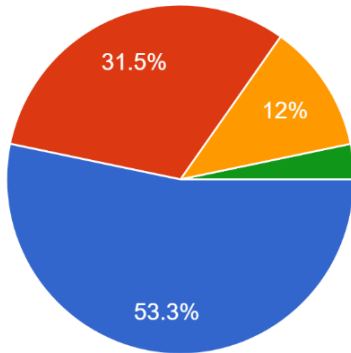

令和5年度 学校評価（保護者用）1学期

回答人数 1年：36人 2年：23人 3年：33人 計92人 ※グラフはパーセンテージ、表は実人数

①お子さんは、学校の授業が分かりやすいと言っている。

● 1 よく当てはまる	12
● 2 ややあてはまる	66
● 3 あまりあてはまらない	13
● 4 まったくあてはまらない	1

②先生方は、子どもの能力や努力を正しく見て評価してくれている。

● 1 よく当てはまる	26
● 2 ややあてはまる	58
● 3 あまりあてはまらない	6
● 4 まったくあてはまらない	2

③先生方は、子どもの興味や意欲を高める授業を工夫している。

● 1 よく当てはまる	20
● 2 ややあてはまる	58
● 3 あまりあてはまらない	14
● 4 まったくあてはまらない	0

④学校は、いじめや暴力のない学校・学級づくりに取り組んでいる。

● 1 よく当てはまる	24
● 2 ややあてはまる	53
● 3 あまりあてはまらない	12
● 4 まったくあてはまらない	3

⑤お子さんは、学校へ行くのが楽しそうである。

● 1 よく当てはまる	49
● 2 ややあてはまる	29
● 3 あまりあてはまらない	11
● 4 まったくあてはまらない	3

⑥先生方は、子どもの学習や諸々の悩みについて適切なアドバイスを与えたり、相談に応じてくれる。

● 1 よく当てはまる	26
● 2 ややあてはまる	52
● 3 あまりあてはまらない	11
● 4 まったくあてはまらない	3

⑦お子さんの学級の雰囲気は良い。

● 1 よく当てはまる	35
● 2 ややあてはまる	48
● 3 あまりあてはまらない	7
● 4 まったくあてはまらない	2