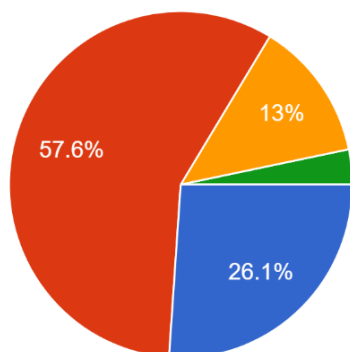

令和5年度 学校評価（保護者用）1学期

回答人数 1年：36人 2年：23人 3年：33人 計92人 ※グラフはパーセンテージ、表は実人数

①お子さんは、学校の授業が分かりやすいと言っている。

● 1 よく当てはまる	12
● 2 ややあてはまる	66
● 3 あまりあてはまらない	13
● 4 まったくあてはまらない	1

②先生方は、子どもの能力や努力を正しく見て評価してくれている。

● 1 よく当てはまる	26
● 2 ややあてはまる	58
● 3 あまりあてはまらない	6
● 4 まったくあてはまらない	2

③先生方は、子どもの興味や意欲を高める授業を工夫している。

● 1 よく当てはまる	20
● 2 ややあてはまる	58
● 3 あまりあてはまらない	14
● 4 まったくあてはまらない	0

④学校は、いじめや暴力のない学校・学級づくりに取り組んでいる。

● 1 よく当てはまる	24
● 2 ややあてはまる	53
● 3 あまりあてはまらない	12
● 4 まったくあてはまらない	3

⑤お子さんは、学校へ行くのが楽しそうである。