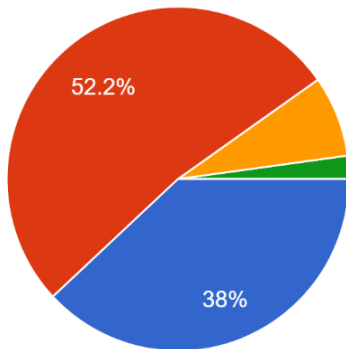

令和5年度 学校評価（保護者用）1学期

回答人数 1年：36人 2年：23人 3年：33人 計92人 ※グラフはパーセンテージ、表は実人数

①お子さんは、学校の授業が分かりやすいと言っている。

● 1 よく当てはまる	12
● 2 ややあてはまる	66
● 3 あまりあてはまらない	13
● 4 まったくあてはまらない	1

②先生方は、子どもの能力や努力を正しく見て評価してくれている。

● 1 よく当てはまる	26
● 2 ややあてはまる	58
● 3 あまりあてはまらない	6
● 4 まったくあてはまらない	2

③先生方は、子どもの興味や意欲を高める授業を工夫している。

● 1 よく当てはまる	20
● 2 ややあてはまる	58
● 3 あまりあてはまらない	14
● 4 まったくあてはまらない	0

④学校は、いじめや暴力のない学校・学級づくりに取り組んでいる。

● 1 よく当てはまる	24
● 2 ややあてはまる	53
● 3 あまりあてはまらない	12
● 4 まったくあてはまらない	3

⑤お子さんは、学校へ行くのが楽しそうである。

● 1 よく当てはまる	49
● 2 ややあてはまる	29
● 3 あまりあてはまらない	11
● 4 まったくあてはまらない	3

⑥先生方は、子どもの学習や諸々の悩みについて適切なアドバイスを与えたり、相談に応じてくれる。

● 1 よく当てはまる	26
● 2 ややあてはまる	52
● 3 あまりあてはまらない	11
● 4 まったくあてはまらない	3

⑦お子さんの学級の雰囲気は良い。

● 1 よく当てはまる	35
● 2 ややあてはまる	48
● 3 あまりあてはまらない	7
● 4 まったくあてはまらない	2