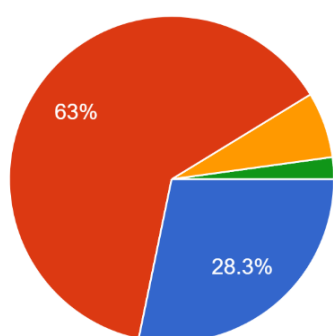

令和5年度 学校評価（保護者用）1学期

回答人数 1年：36人 2年：23人 3年：33人 計92人 ※グラフはパーセンテージ、表は実人数

①お子さんは、学校の授業が分かりやすいと言っている。

● 1 よく当てはまる	12
● 2 ややあてはまる	66
● 3 あまりあてはまらない	13
● 4 まったくあてはまらない	1

②先生方は、子どもの能力や努力を正しく見て評価してくれている。

● 1 よく当てはまる	26
● 2 ややあてはまる	58
● 3 あまりあてはまらない	6
● 4 まったくあてはまらない	2

③先生方は、子どもの興味や意欲を高める授業を工夫している。

● 1 よく当てはまる	20
● 2 ややあてはまる	58
● 3 あまりあてはまらない	14
● 4 まったくあてはまらない	0

④学校は、いじめや暴力のない学校・学級づくりに取り組んでいる。

● 1 よく当てはまる	24
● 2 ややあてはまる	53
● 3 あまりあてはまらない	12
● 4 まったくあてはまらない	3

⑤お子さんは、学校へ行くのが楽しそうである。