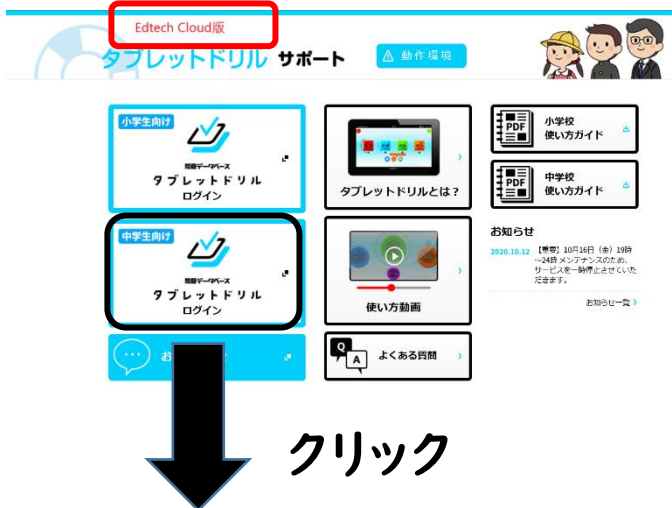

ログイン時の注意点

URLは左の赤い枠で囲まれた部分に入れてください。

ダイレクトで下のページに飛びます。下のページに入った際に、赤文字で Edtech Cloud 版 と表示されているか確認してください。

中学生向けタブレットドリルログインを押します。ログイン画面にも赤文字で Edtech Cloud 版 と表示されているか確認してください。（※表示されていなければ ID やパスワードを入力してもログインできません。）