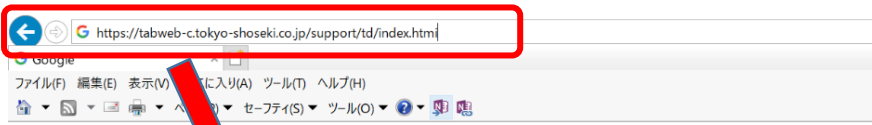

ログイン時の注意点

URLは左の赤い枠で囲まれた部分に入れてください。

ダイレクトで下のページに飛びます。下のページに入った際に、赤文字で Edtech Cloud 版 と表示されているか確認してください。

中学生向けタブレットドリルログインを押します。ログイン画面にも赤文字で Edtech Cloud 版 と表示されているか確認してください。（※表示されていなければ ID やパスワードを入力してもログインできません。）